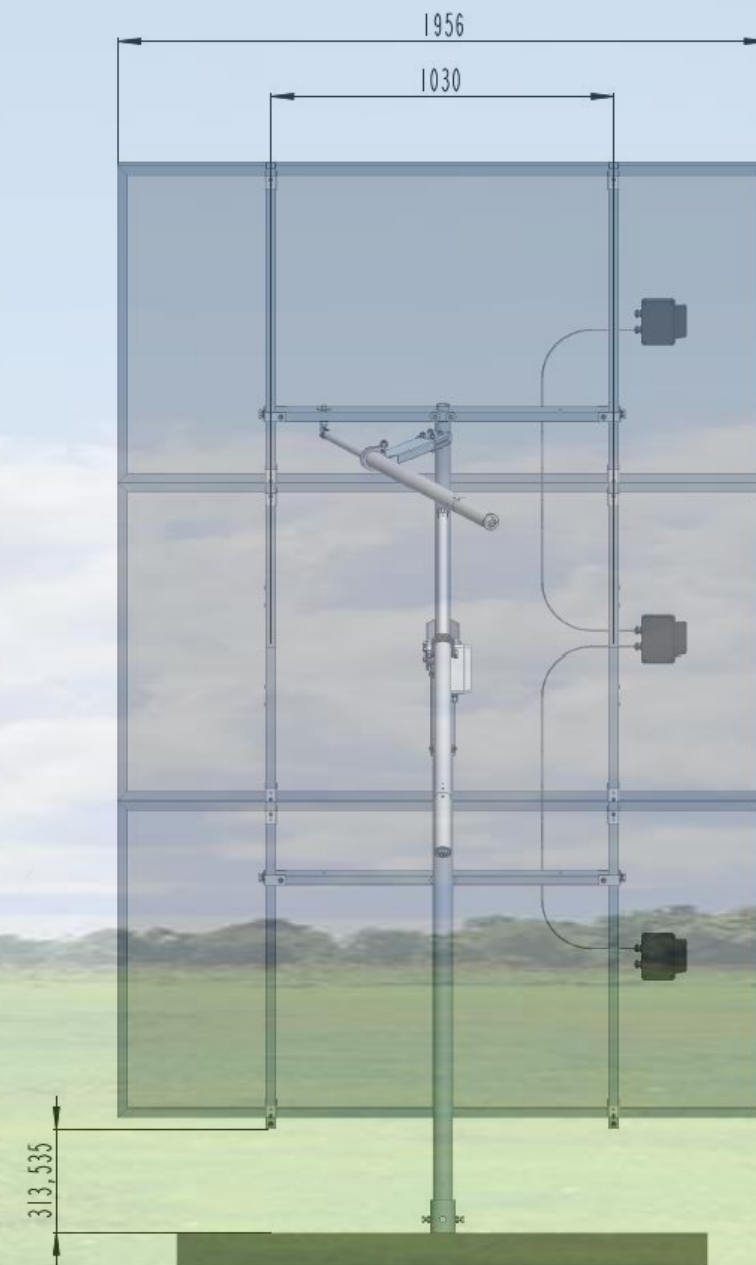

SUIVEUR SOLAIRE 2 AXES 3 PANNEAUX

Données techniques

ASE ENERGY

ÉQUIPEMENTS POUR SITES ISOLÉS,
NAUTISME & CARAVANING

ASE Energy
43 Bd de la Fédération
13004 Marseille

☎ 04 91 43 41 05
✉ contact@ase-energy.com
🌐 www.ase-energy.com