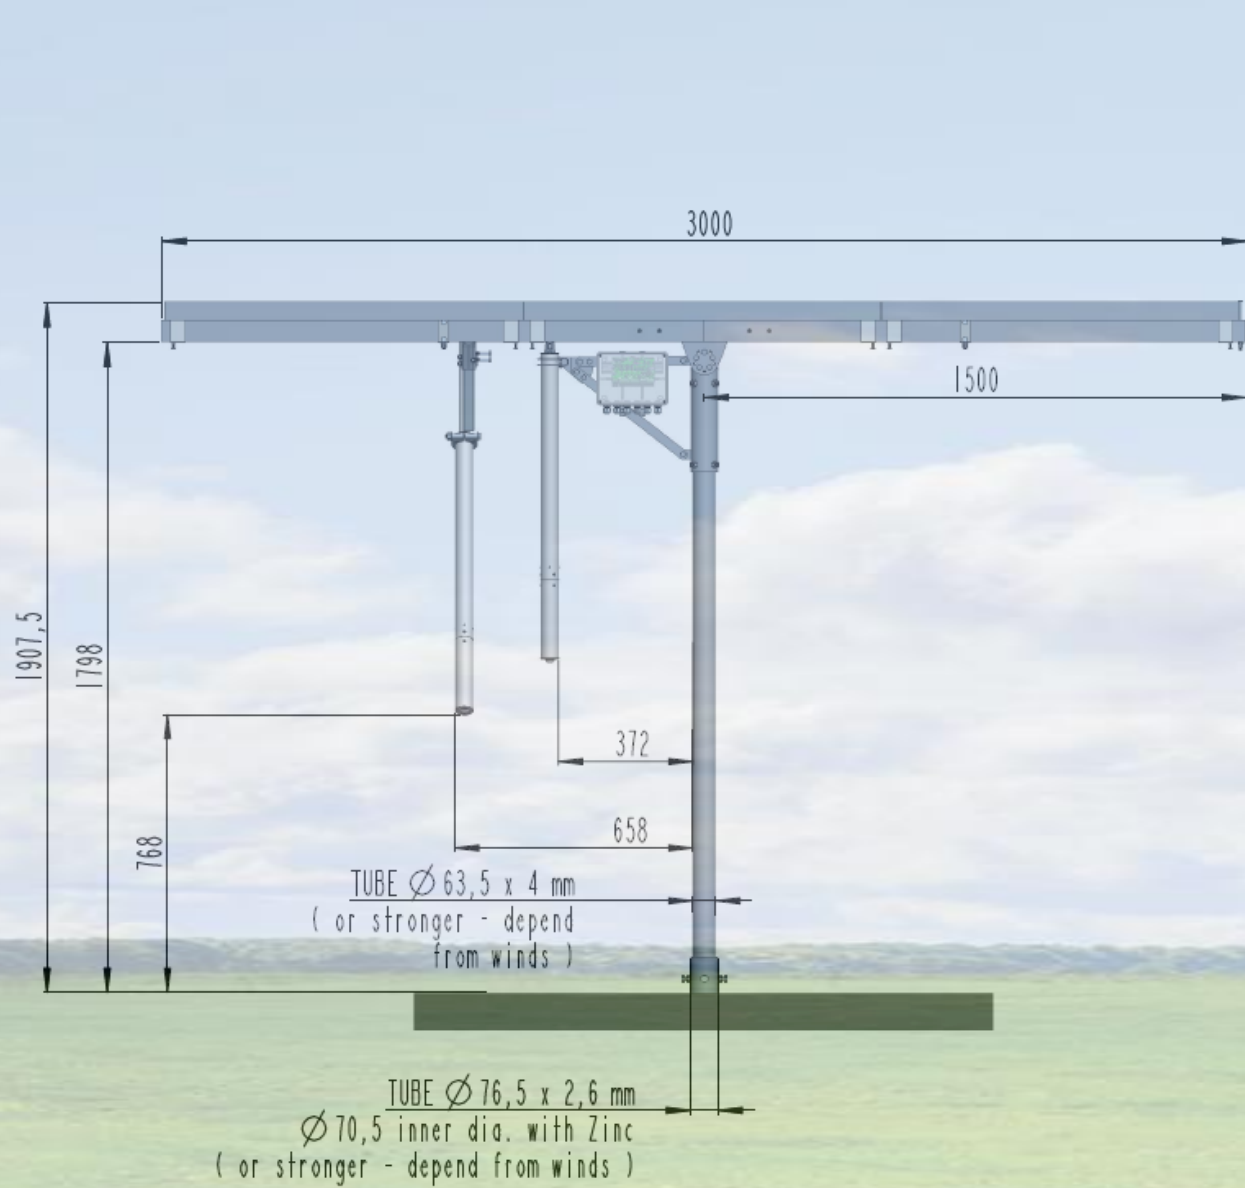

SUIVEUR SOLAIRE 2 AXES 3 PANNEAUX

Données techniques

ASE ENERGY

ÉQUIPEMENTS POUR SITES ISOLÉS,
NAUTISME & CARAVANING

ASE Energy
43 Bd de la Fédération
13004 Marseille

☎ 04 91 43 41 05
✉ contact@ase-energy.com
🌐 www.ase-energy.com