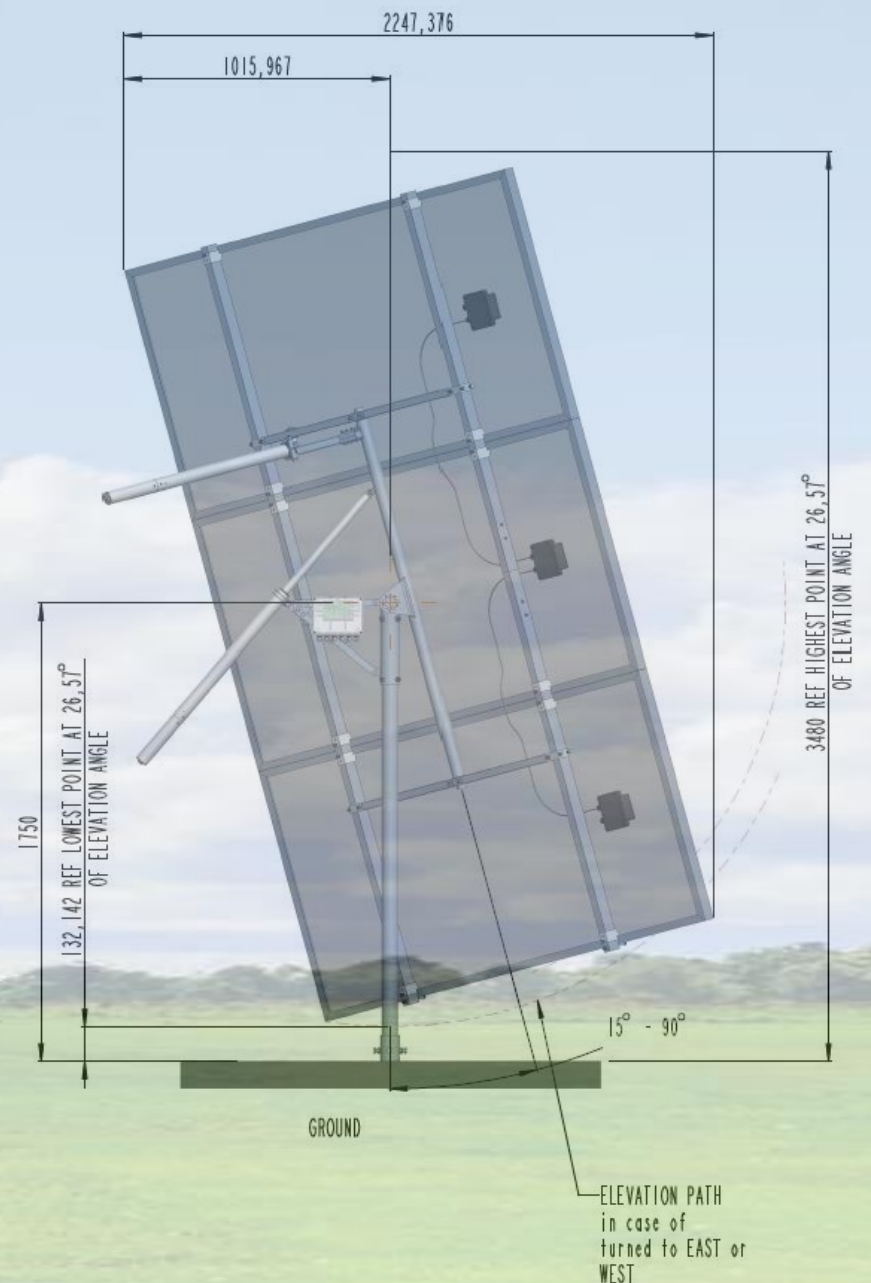

SUIVEUR SOLAIRE 2 AXES 3 PANNEAUX

Données techniques

ASE ENERGY

ÉQUIPEMENTS POUR SITES ISOLÉS,
NAUTISME & CARAVANING

ASE Energy
43 Bd de la Fédération
13004 Marseille

☎ 04 91 43 41 05
✉ contact@ase-energy.com
🌐 www.ase-energy.com