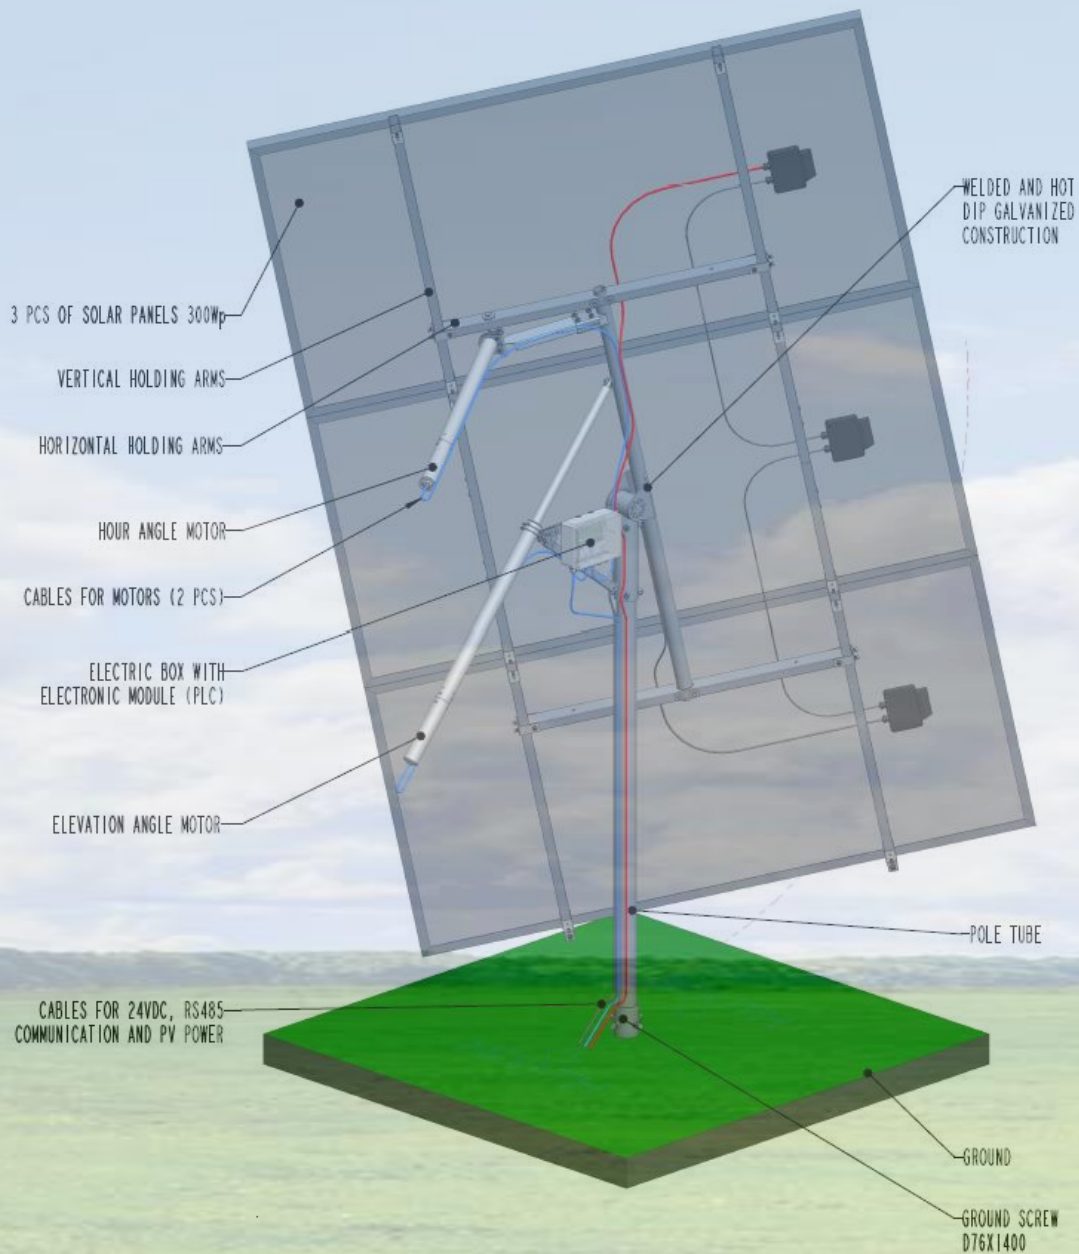

SUIVEUR SOLAIRE 2 AXES 3 PANNEAUX

Données techniques

ASE ENERGY

ÉQUIPEMENTS POUR SITES ISOLÉS,
NAUTISME & CARAVANING

ASE Energy
43 Bd de la Fédération
13004 Marseille

☎ 04 91 43 41 05
✉ contact@ase-energy.com
🌐 www.ase-energy.com